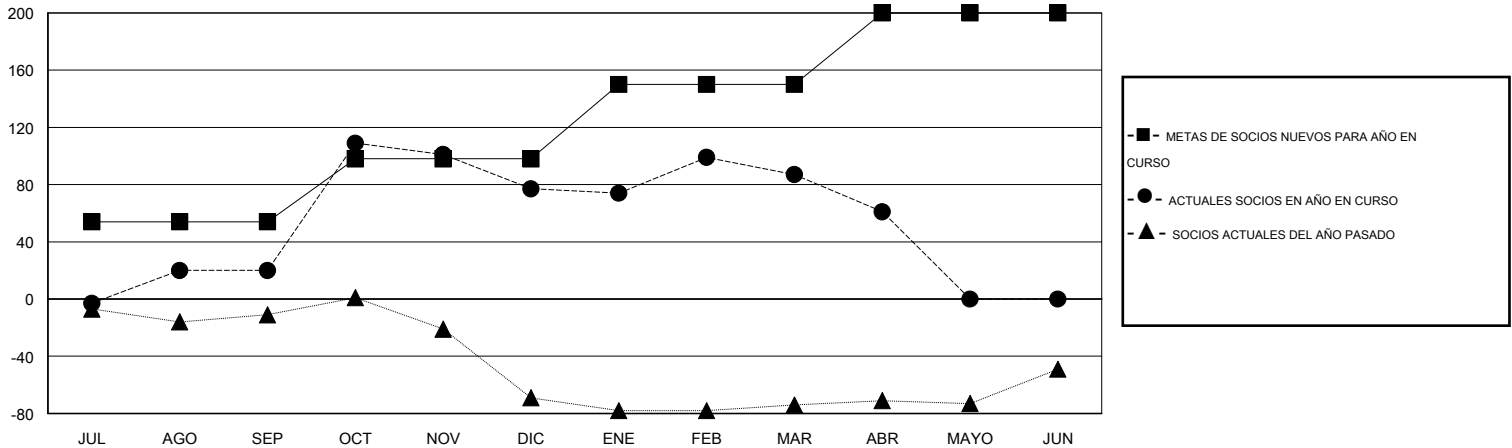

MONTHLY MEMBERSHIP PROGRESS REPORT

District H 3

Results as of: 4/30/2014

GMT: NICOLAS JARA ORELLANA

UBICACIÓN PERU

GMT DE AE 3

Clubes					socios				
RESULTADOS DE 2013-2014					RESULTADOS DE 2013-2014				
TRIMESTRE	META DE CLUBES NUEVOS	ACTUALES NUEVOS CLUBES	BAJAS ACTUALES DE CLUBES	ACTUAL GANANCIA/ PÉRDIDA NETA	TRIMESTRE	META DE SOCIOS NUEVOS	ACTUALES SOCIOS AÑADIDOS	BAJAS ACTUALES DE SOCIOS	ACTUAL GANANCIA/ PÉRDIDA NETA
JUL/AGO/SEP	1	0	0	0	JUL/AGO/SEP	54	44	24	20
OCT/NOV/DIC	1	1	0	1	OCT/NOV/DIC	44	128	71	57
ENE/FEB/MAR	1	1	0	1	ENE/FEB/MAR	52	51	41	10
ABR/MAYO/JUN	0	0	0	0	ABR/MAYO/JUN	50	18	44	-26

METAS Y CIFRA ACUMULATIVA DE CLUBES NUEVOS

METAS Y CIFRA ACUMULATIVA DE SOCIOS

CLUBES DADOS DE BAJA: 0	40 CLUBS OF 63 AÑADIERON 1 O MÁS SOCIOS NUEVOS	DISTRIBUCIÓN POR SEXO
		MASCULINO 672 (52.05%)
		FEMENINO 619 (47.95%)
SOCIOS DADOS DE BAJA	CLIC AQUÍ PARA DATOS DE SALUD DE CLUB	SOCIOS EN UNIDAD FAMILIAR 429
FALLECIDOS 13		CABEZA DE FAMILIA 171
CLUB CANCELADO 36		NO ES CABEZA DE FAMILIA 258
OTRO 131		
TOTAL 180		