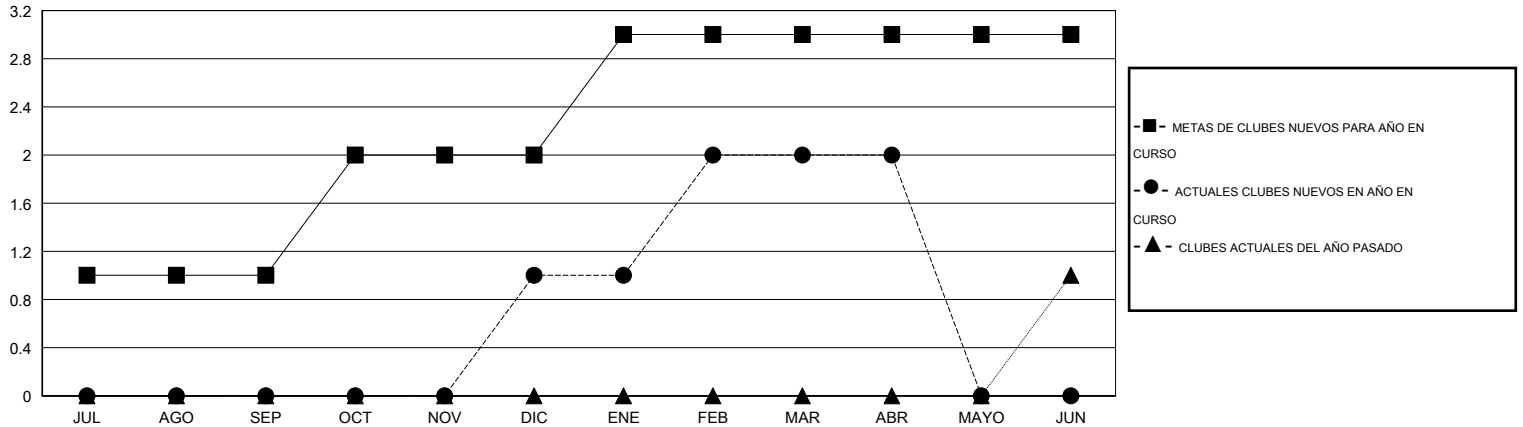

MONTHLY MEMBERSHIP PROGRESS REPORT

District H 3

Results as of: 4/30/2014

GMT: NICOLAS JARA ORELLANA

UBICACIÓN PERU

GMT DE AE 3

Clubes					socios				
RESULTADOS DE 2013-2014					RESULTADOS DE 2013-2014				
TRIMESTRE	META DE CLUBES NUEVOS	ACTUALES NUEVOS CLUBES	BAJAS ACTUALES DE CLUBES	ACTUAL GANANCIA/ PÉRDIDA NETA	TRIMESTRE	META DE SOCIOS NUEVOS	ACTUALES SOCIOS AÑADIDOS	BAJAS ACTUALES DE SOCIOS	ACTUAL GANANCIA/ PÉRDIDA NETA
JUL/AGO/SEP	1	0	0	0	JUL/AGO/SEP	54	44	24	20
OCT/NOV/DIC	1	1	0	1	OCT/NOV/DIC	44	128	71	57
ENE/FEB/MAR	1	1	0	1	ENE/FEB/MAR	52	51	41	10
ABR/MAYO/JUN	0	0	0	0	ABR/MAYO/JUN	50	18	44	-26

METAS Y CIFRA ACUMULATIVA DE CLUBES NUEVOS

METAS Y CIFRA ACUMULATIVA DE SOCIOS

CLUBES DADOS DE BAJA: 0	40 CLUBS OF 63 AÑADIERON 1 O MÁS SOCIOS NUEVOS	DISTRIBUCIÓN POR SEXO
		MASCULINO 672 (52.05%)
		FEMENINO 619 (47.95%)
SOCIOS DADOS DE BAJA	CLIC AQUÍ PARA DATOS DE SALUD DE CLUB	SOCIOS EN UNIDAD FAMILIAR 429
FALLECIDOS 13		CABEZA DE FAMILIA 171
CLUB CANCELADO 36		NO ES CABEZA DE FAMILIA 258
OTRO 131		
TOTAL 180		